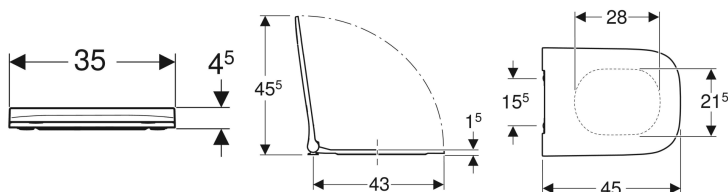

Capac WC Geberit Smyle Square, design îngust, formă sandviș

Imagine exemplificativă

Caracteristici

- Design fin
- Formă sandviș
- Antibacterian

Date tehnice

Material	Duroplast
Fastening distance	15.5 cm

Cod art.	Culoare / suprafață	Balamale Quick-Release	Funcție de încetinire	Dispozitiv de fixare	Materialul șarnierei
500.688.01.1	Alb / Lucios	Da	Da	De sus	Alamă cromată
500.240.01.1	Alb / Lucios	Nu	Da	De sus	Alamă cromată
500.239.01.1	Alb / Lucios	Nu	Nu	De sus	Alamă cromată